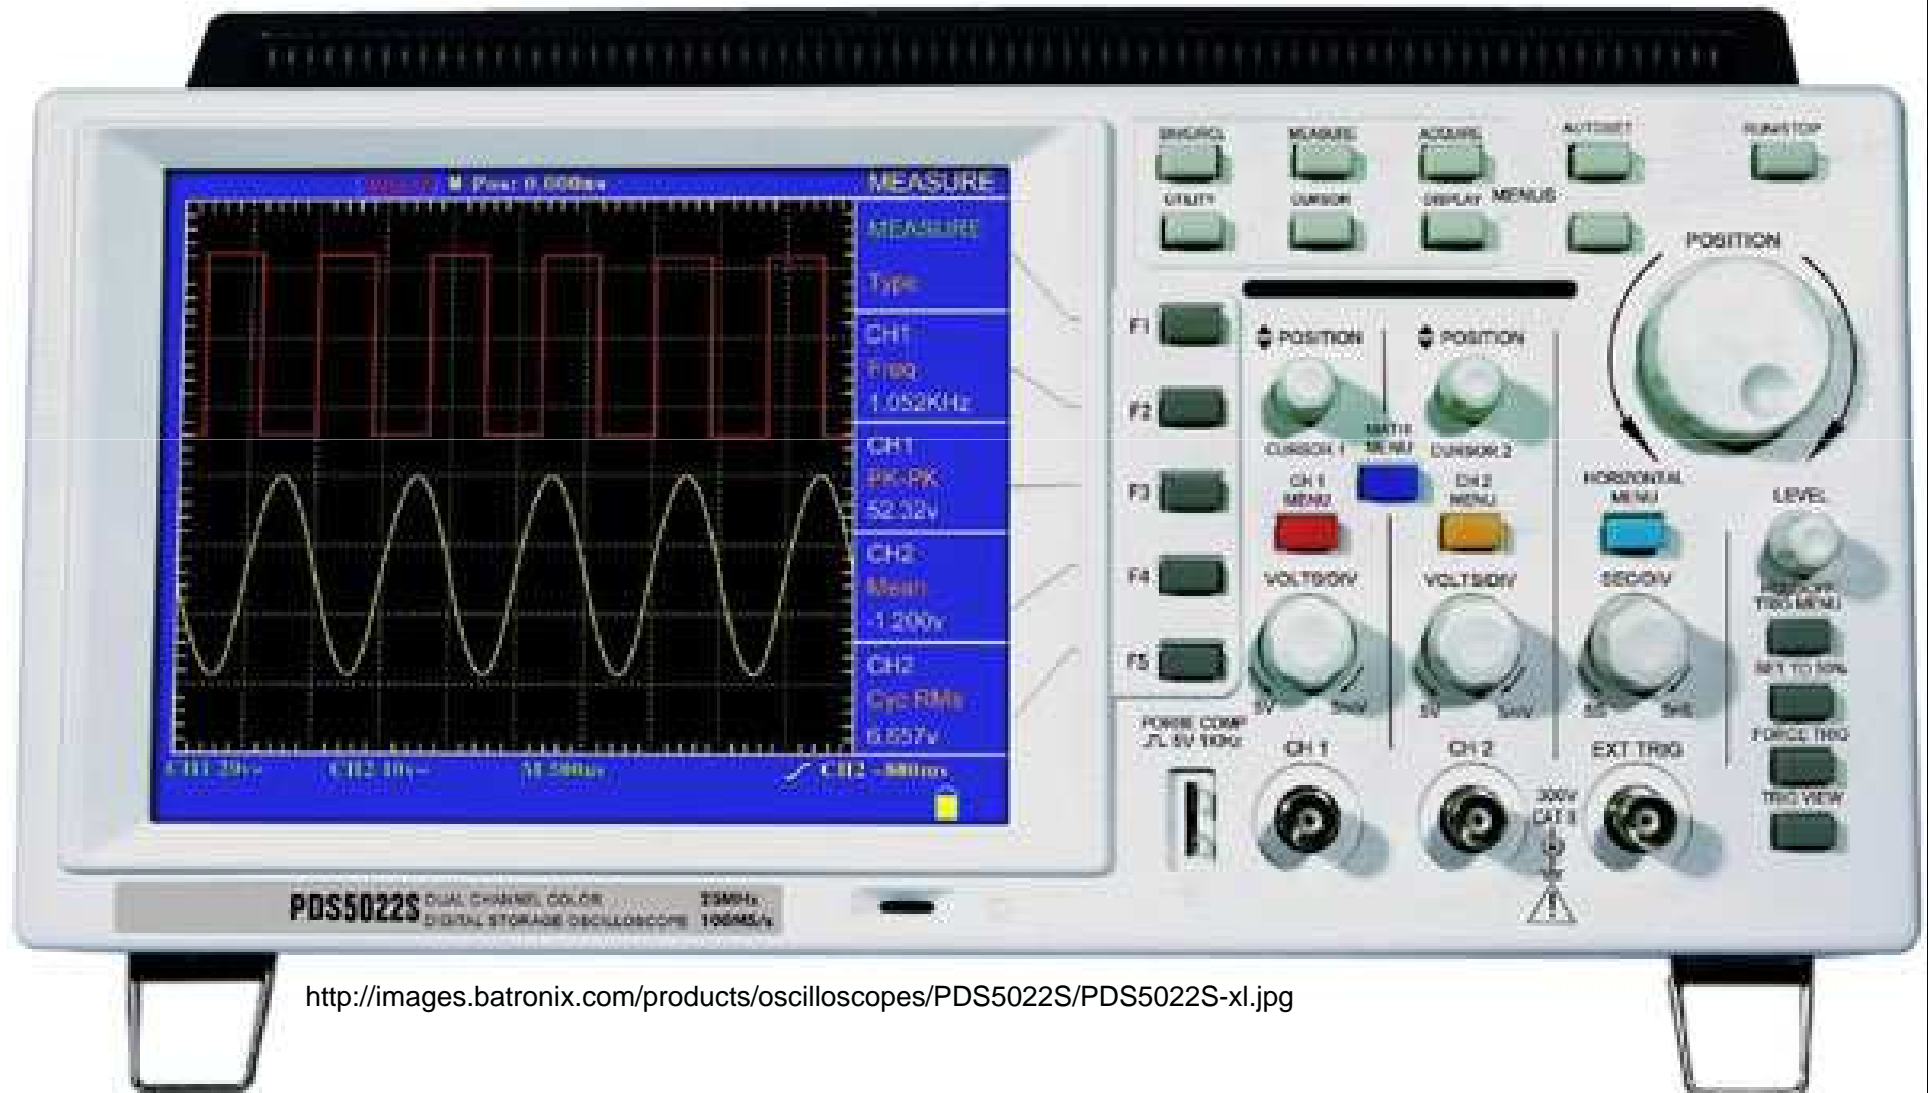

Oszilloskop

<http://images.batronix.com/products/oscilloscopes/PDS5022S/PDS5022S-xl.jpg>